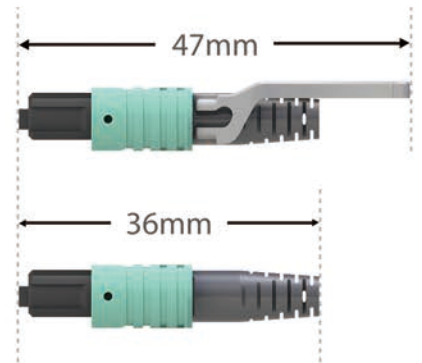

MPO带拉杆连接器

备有配合插芯等级的导针

对应各种线缆形状和不同颜色的连接器

超短尾套及推拉式设计，更适用于超高密度数据中心

NEW

颜色：

- SMF-OS1用 GR 绿色
- SMF-OS2用 YE 黄色
- MMF-OM1用 BE 米色
- MMF-OM2用 BK 黑色
- MMF-OM3用 AQ 水蓝色
- MMF-OM4用 VI 紫色

MT-MPO 适配器

配合工具即可拆卸MT插芯

适用于QSFP光模块接口,可靠性高