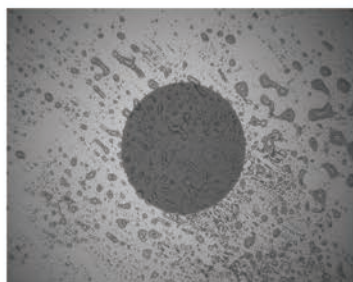

使用说明

规格

对象 类型 产品名称	插头·适配器 笔型					
	NEOCLEAN-E			NEOCLEAN-EZ		
	E1	E2	E3	EZ1	EZ2	EZ3
型号	ATC-NE-E1	ATC-NE-E2	ATC-NE-E3	ATC-NE-EZ1	ATC-NE-EZ2	ATC-NE-EZ3
适用的连接器	MU, LC	SC, SC2, FC, FAS, FA	SC, FC, ST, E2000, PC/APC	MU, LC	SC, SC2, FC, FAS, FA	SC, FC, ST, E2000, SMPTE304M
尺寸 (mm)	L:240	L:230	L:230	L:104 (配件附属品安装时 :113 / 延长时 :167)		L:109/121
使用次数	750 以上			400 次以上		
消耗品 类型 产品名称 型号	可替换清洁芯 (3 个 / 套) 替换芯			一次性		
	ATC-NE-ES1	ATC-NE-ES2	ATC-NE-ES3			

清洁对比

清洁前

皮脂

清洁后

注意事项

请不要用该产品清洁镜片类型的光纤端口 (收发器、光纤测量仪的接受端口等)。

代理商
利成光电

电话: 86-20-8165-0508

传真: 86-20-8165-0500

网址: www.gzlicheng.com

地址: 广州市荔湾区花蕾路28号合兴大厦商务中心4楼A03、A05室