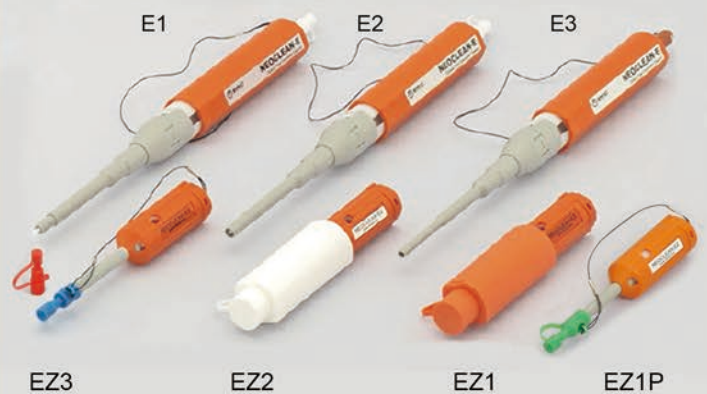

使用说明

使用E型清洁深处的端口

使用 EZ型在狭窄的空间清洁端口

使用EZ型清洁插头
(E型也可以同样地清洁插头)

规格

对象 类型 产品名称	插头·适配器 笔型					
	NEOCLEAN-E			NEOCLEAN-EZ		
	E1	E2	E3	EZ1	EZ2	EZ3
型号	ATC-NE-E1	ATC-NE-E2	ATC-NE-E3	ATC-NE-EZ1	ATC-NE-EZ2	ATC-NE-EZ3
适用的连接器	MU, LC	SC, SC2, FC, FAS, FA	SC, FC, ST, E2000, PC/APC	MU, LC	SC, SC2, FC, FAS, FA	SC, FC, ST, E2000, SMPTE304M
尺寸 (mm)	L:240	L:230	L:230	L:104 (配件附属品安装时 :113 / 延长时 :167)		L:109/121
使用次数	750 以上			400 次以上		
消耗品 类型 产品名称 型号	可替换清洁芯 (3 个 / 套) 替换芯			一次性		
	ATC-NE-ES1	ATC-NE-ES2	ATC-NE-ES3			

传真: 86-20-8165-0500

网址: www.gzlicheng.com

地址: 广州市荔湾区花蕾路28号合兴大厦商务中心4楼A03、A05室

只需1支既可清洁连接器也可清洁适配器
通过简单的操作即可完成光纤连接器插芯端面的清洁

光纤连接器清洁笔 NEOCLEAN-E/EZ 系列

通过光信号的光纤直径仅有10微米，而肉眼看不到的微小污垢就会影响传送特性，有时甚至会损坏光纤或者装置。

为了防止重大损坏，请使用NTT-AT的光纤清洁器

一键启动&无需技巧

只需推一下清洁笔，即可清洁光纤连接器插芯的端面

可替换清洁笔芯经济实惠 (NEOCLEAN-E)

NEOCLEAN-E可以替换清洁笔芯，有效地降低清洁成本

可在狭窄空间进行清洁 (NEOCLEAN-EZ)

NEOCLEAN-EZ是小巧型尺寸，可以应对狭窄空间里的光纤端面清洁

清洁过程

将清洁笔的导管插入连接器的套管。

通过清洁笔的导管可以让清洁芯顺利接触到插芯端面。

轻轻一按，即可把清洁纤维线触碰插芯端面，随着清洁纤维线在前端部分的旋转过程，即可擦拭插芯端面。