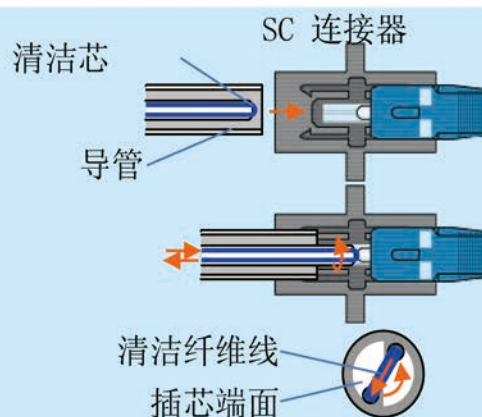

传真: 86-20-8165-0500

网址: www.gzlicheng.com

地址: 广州市荔湾区花蕾路28号合兴大厦商务中心4楼A03、A05室

只需1支既可清洁连接器也可清洁适配器
通过简单的操作即可完成光纤连接器插芯端面的清洁

光纤连接器清洁笔 NEOCLEAN-E/EZ 系列

通过光信号的光纤直径仅有10微米，而肉眼看不到的微小污垢就会影响传送特性，有时甚至会损坏光纤或者装置。

为了防止重大损坏，请使用NTT-AT的光纤清洁器

一键启动&无需技巧

只需推一下清洁笔，即可清洁光纤连接器插芯的端面

可替换清洁笔芯经济实惠 (NEOCLEAN-E)

NEOCLEAN-E可以替换清洁笔芯，有效地降低清洁成本

可在狭窄空间进行清洁 (NEOCLEAN-EZ)

NEOCLEAN-EZ是小巧型尺寸，可以应对狭窄空间里的光纤端面清洁

清洁过程

将清洁笔的导管插入连接器的套管。

通过清洁笔的导管可以让清洁芯顺利接触到插芯端面。

轻轻一按，即可把清洁纤维线触碰插芯端面，随着清洁纤维线在前端部分的旋转过程，即可擦拭插芯端面。