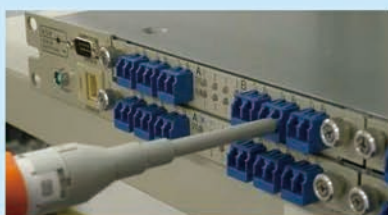

一键启动&无需技巧

只需推一下清洁笔，即可清洁光纤连接器插芯的端面

可替换清洁笔芯经济实惠 (NEOCLEAN-E)

NEOCLEAN-E可以替换清洁笔芯，有效地降低清洁成本

可在狭窄空间进行清洁 (NEOCLEAN-EZ)

NEOCLEAN-EZ是小巧型尺寸，可以应对狭窄空间里的光纤端面清洁

清洁过程

将清洁笔的导管插入连接器的套管。